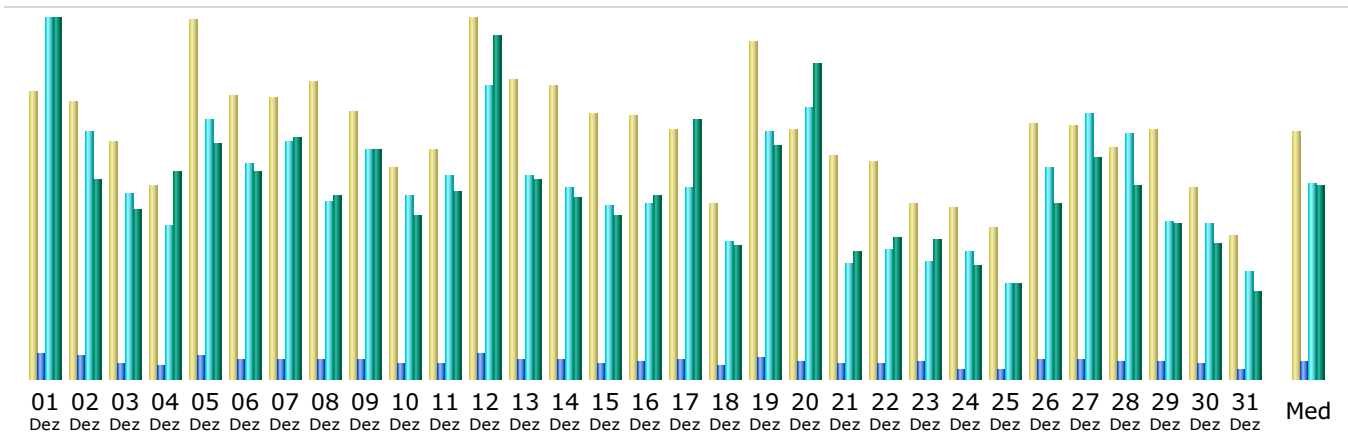

Dia	Numero de visitas	Páginas	Hits	Bytes
01 Dez 2011	175	668	9,693	431.04 MB
02 Dez 2011	168	599	6,633	238.87 MB
03 Dez 2011	144	411	4,991	201.57 MB
04 Dez 2011	117	339	4,138	247.01 MB
05 Dez 2011	218	632	6,997	281.92 MB
06 Dez 2011	172	516	5,798	248.21 MB
07 Dez 2011	171	511	6,389	288.29 MB
08 Dez 2011	181	511	4,753	219.65 MB
09 Dez 2011	162	530	6,180	274.03 MB
10 Dez 2011	128	399	4,930	196.02 MB
11 Dez 2011	139	387	5,450	223.15 MB
12 Dez 2011	219	667	7,872	411.18 MB
13 Dez 2011	182	489	5,447	238.10 MB
14 Dez 2011	178	504	5,120	216.60 MB
15 Dez 2011	161	415	4,680	195.66 MB
16 Dez 2011	160	460	4,689	218.24 MB
17 Dez 2011	151	485	5,152	310.57 MB
18 Dez 2011	107	339	3,708	160.07 MB
19 Dez 2011	205	562	6,656	277.87 MB
20 Dez 2011	152	475	7,310	377.67 MB
21 Dez 2011	136	385	3,078	151.19 MB
22 Dez 2011	132	400	3,468	169.82 MB
23 Dez 2011	107	447	3,151	166.12 MB
24 Dez 2011	104	262	3,413	136.45 MB
25 Dez 2011	92	217	2,545	113.49 MB
26 Dez 2011	155	487	5,668	209.53 MB
27 Dez 2011	154	519	7,121	265.47 MB
28 Dez 2011	140	448	6,574	231.95 MB
29 Dez 2011	152	447	4,236	186.33 MB
30 Dez 2011	116	388	4,184	162.30 MB
31 Dez 2011	87	253	2,865	103.27 MB
Med	150	456	5,254	230.70 MB
Total	4,665	14,152	162,889	6.98 GB

Dias da semana