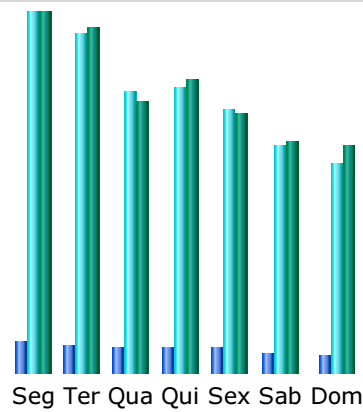

Dia	Páginas	Hits	Bytes
Seg	587	6,798	295.13 MB
Ter	499	6,419	282.36 MB
Qua	462	5,290	222.01 MB
Qui	488	5,366	240.50 MB
Sex	484	4,967	211.91 MB
Sab	362	4,270	189.58 MB
Dom	320	3,960	185.93 MB