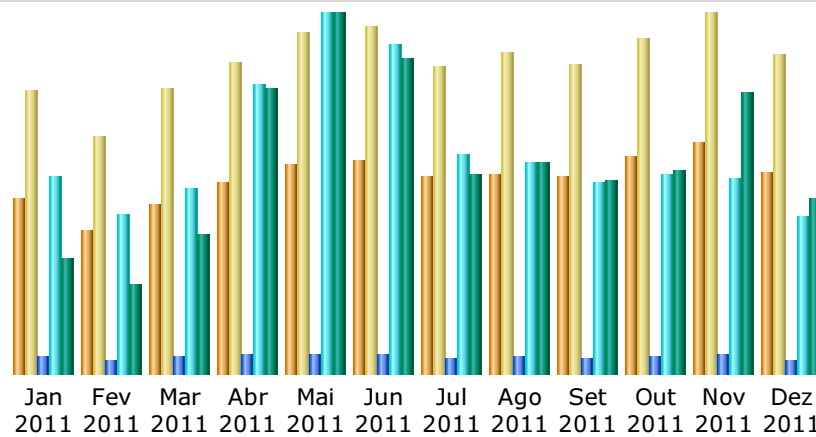

Última Atualização: 02 Fev 2012 - 10:06

Período considerado: Dez 2011

Resumo

Período considerado	Mês Dez 2011				
Primeira visita	01 Dez 2011 - 00:08				
Última visita	31 Dez 2011 - 23:50				
	Visitantes únicos	Numero de visitas	Páginas	Hits	Bytes
Tráfego visualizado *	2,930	4,665 (1.59 visitas/visitante)	14,152 (3.03 Páginas/Visita)	162,889 (34.91 Hits/Visita)	6.98 GB (1569.83 KB/Visita)
Tráfego não visualizado *			2,718	17,428	236.66 MB

* Tráfego "não visto" é tráfego gerado por robots, worms ou respostas a códigos de status HTTP especiais.

Histórico mensal

Mês	Visitantes únicos	Numero de visitas	Páginas	Hits	Bytes
Jan 2011	2,556	4,149	16,909	203,507	4.59 GB
Fev 2011	2,105	3,452	13,892	163,197	3.50 GB
Mar 2011	2,482	4,171	17,012	191,499	5.54 GB
Abr 2011	2,797	4,540	19,742	297,780	11.32 GB
Mai 2011	3,069	4,992	20,547	371,641	14.29 GB
Jun 2011	3,120	5,064	19,212	338,655	12.49 GB
Jul 2011	2,891	4,502	16,041	226,326	7.94 GB
Ago 2011	2,914	4,697	17,340	216,818	8.40 GB
Set 2011	2,869	4,527	16,466	197,123	7.66 GB
Out 2011	3,159	4,913	18,016	204,743	8.07 GB
Nov 2011	3,377	5,265	19,429	201,533	11.18 GB
Dez 2011	2,930	4,665	14,152	162,889	6.98 GB
Total	34,269	54,937	208,758	2,775,711	101.97 GB