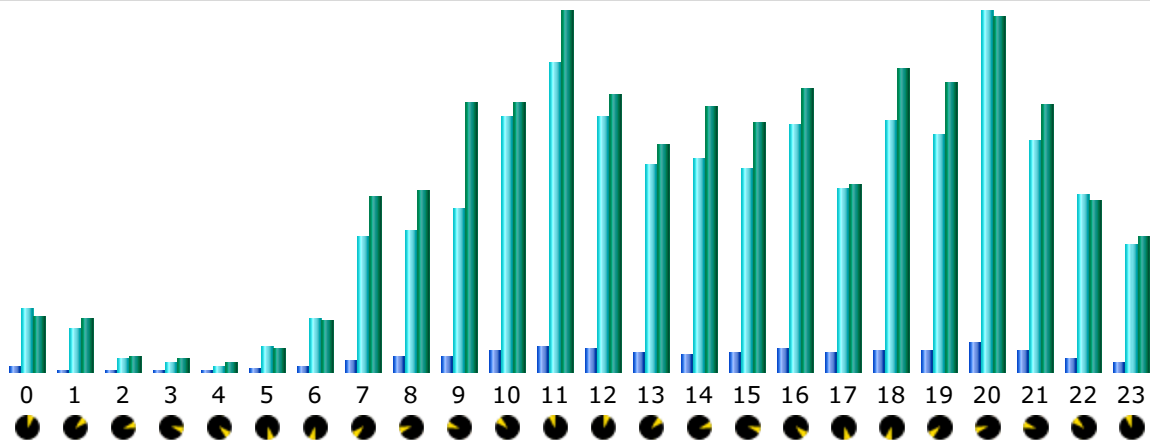

Horas

Horas	Páginas	Hits	Bytes	Horas	Páginas	Hits	Bytes
00	200	2,631	88.28 MB	12	926	10,643	443.28 MB
01	77	1,828	83.08 MB	13	765	8,600	362.58 MB
02	50	581	24.66 MB	14	727	8,920	423.96 MB
03	27	367	20.90 MB	15	791	8,442	398.02 MB
04	42	212	13.00 MB	16	975	10,273	452.13 MB
05	156	1,058	37.02 MB	17	759	7,625	299.24 MB
06	200	2,230	80.91 MB	18	896	10,468	482.93 MB
07	474	5,642	278.30 MB	19	913	9,875	460.83 MB
08	602	5,904	288.13 MB	20	1,246	15,011	567.03 MB
09	656	6,828	428.02 MB	21	847	9,617	427.22 MB
10	860	10,673	430.67 MB	22	562	7,342	271.78 MB
11	1,021	12,844	574.81 MB	23	380	5,275	214.85 MB

Países (Top 25) - [Lista completa](#)

Países	Páginas	Hits	Bytes
Brazil br	12,965	155,568	6.56 GB
United States us	797	5,698	285.02 MB